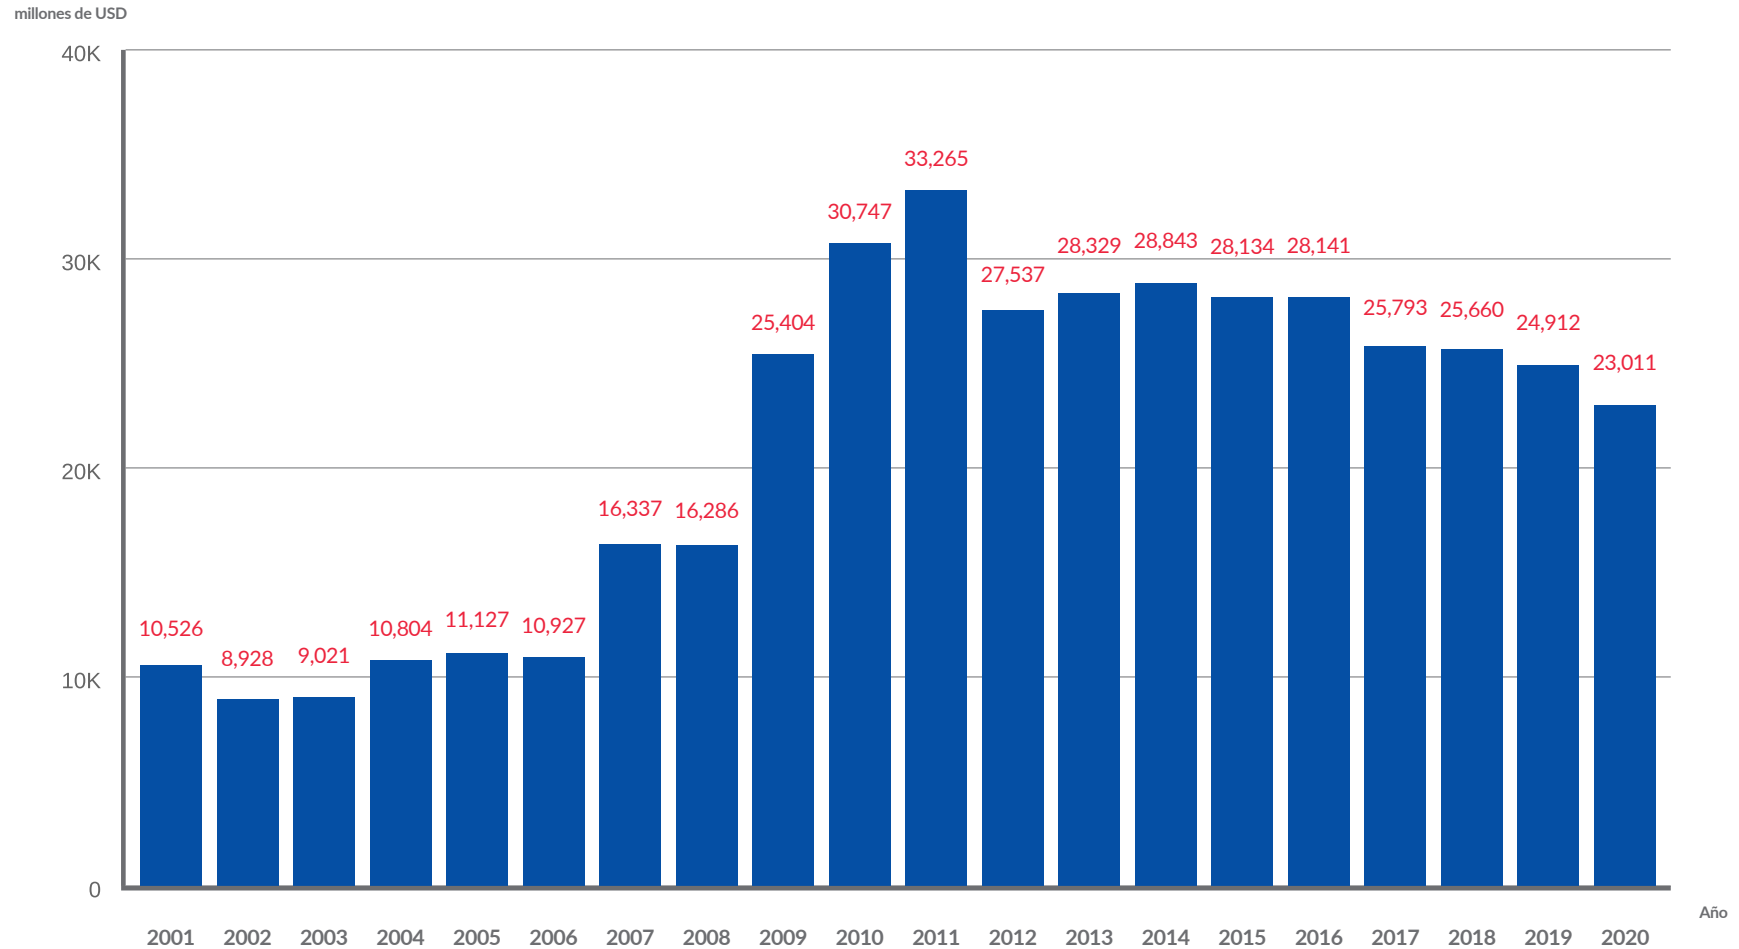

Inversión Extranjera Directa de EE. UU. en Chile (en Millones de USD)

Evaluando los efectos acumulativos de la cooperación estadounidense en Uruguay y Chile

Esta investigación ha sido financiada a través de un acuerdo de cooperación entre el Instituto para el Reportaje de Guerra y Paz (IWPR) y el Departamento de Estado de EE. UU.