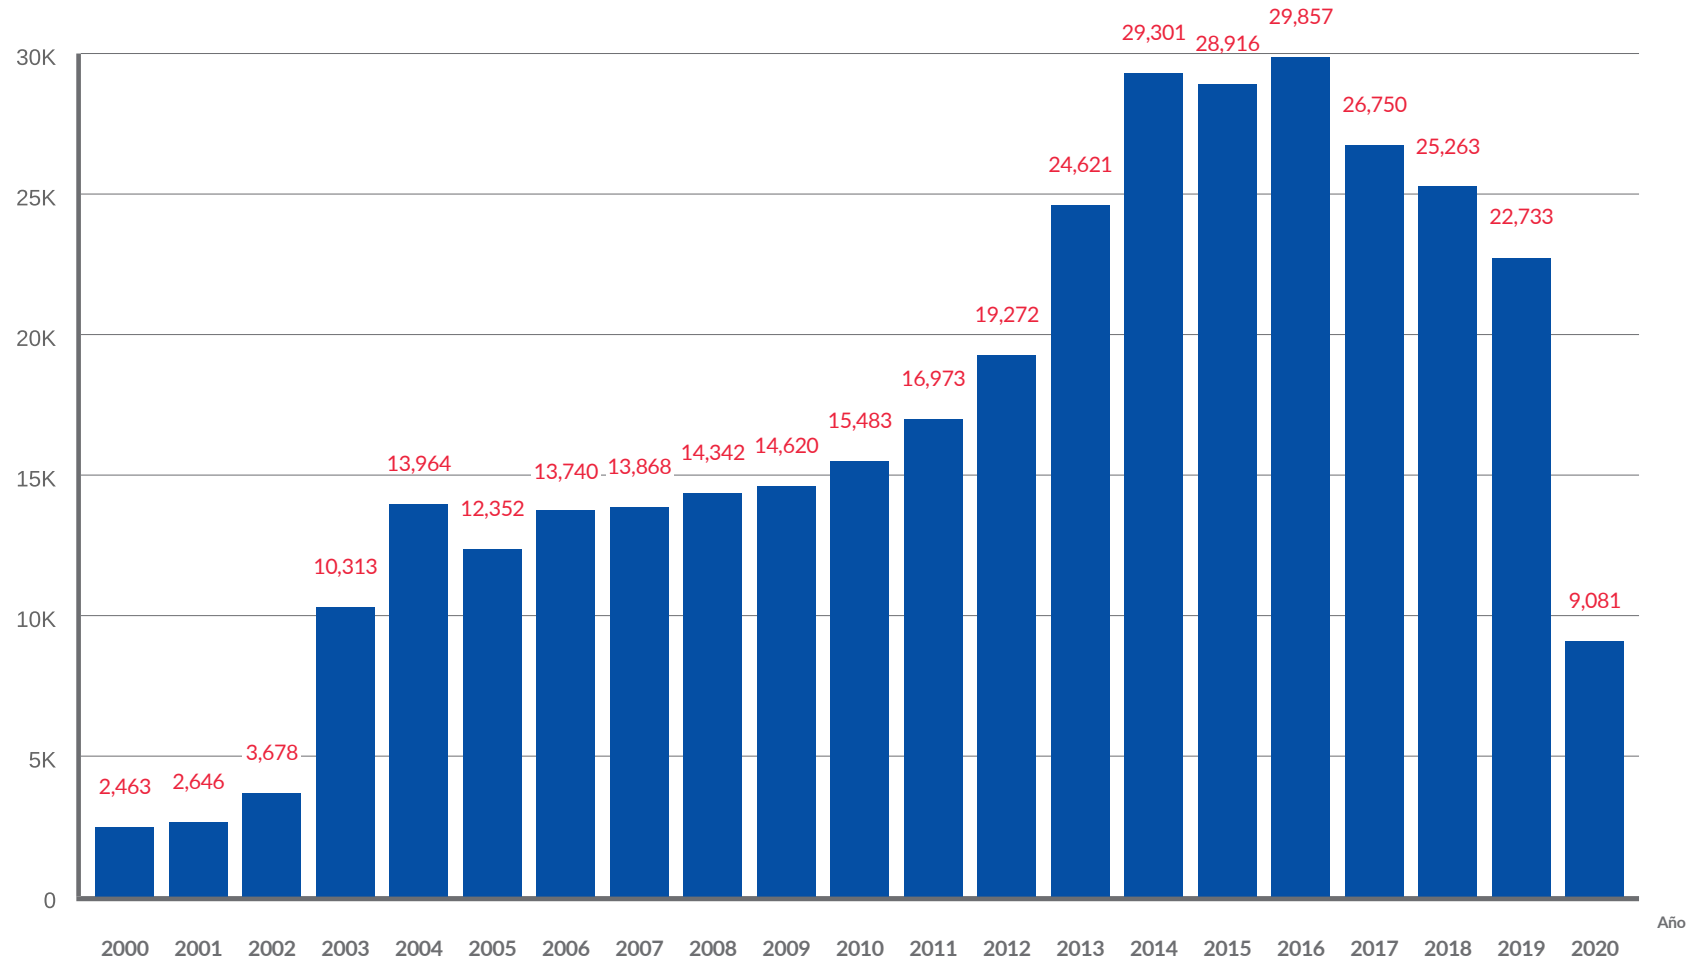

Total Anual de Visas No Inmigrantes Estadounidenses Expedidas: Uruguay

Evaluando los efectos acumulativos de la cooperación estadounidense en Uruguay y Chile

Esta investigación ha sido financiada a través de un acuerdo de cooperación entre el Instituto para el Reportaje de Guerra y Paz (IWPR) y el Departamento de Estado de EE. UU.