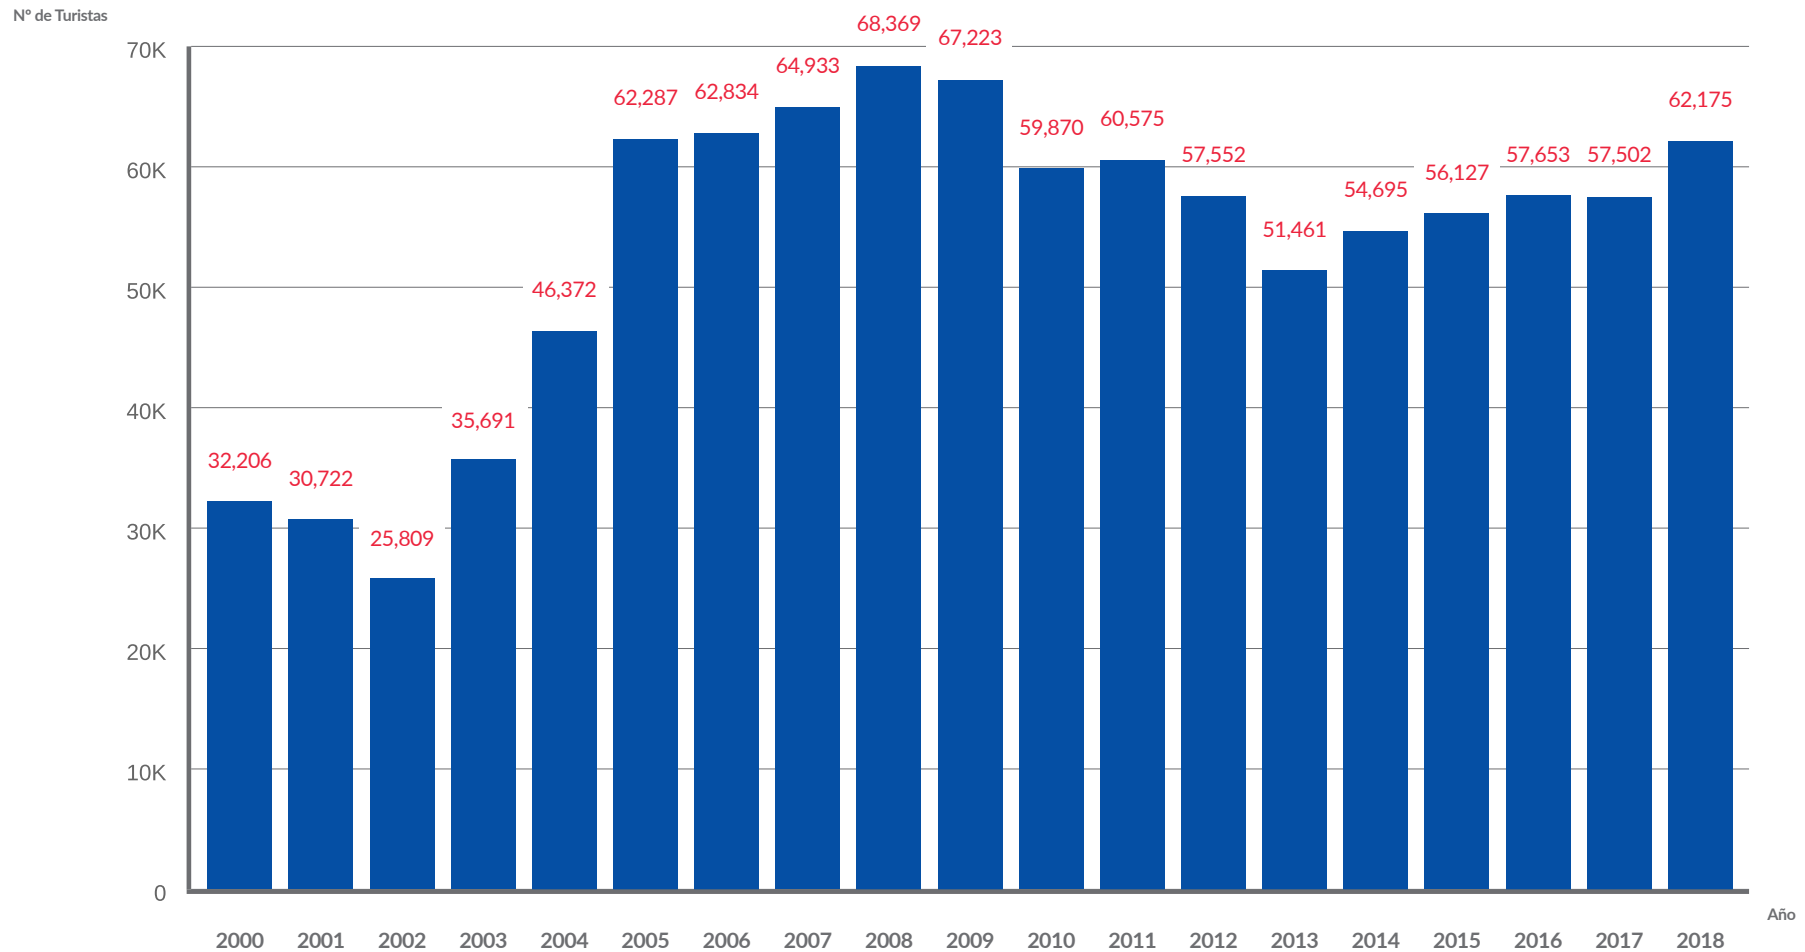

Turismo Estadounidense a Uruguay: Total Anual de Visitantes

Evaluando los efectos acumulativos de la cooperación estadounidense en Uruguay y Chile

Esta investigación ha sido financiada a través de un acuerdo de cooperación entre el Instituto para el Reportaje de Guerra y Paz (IWPR) y el Departamento de Estado de EE. UU.